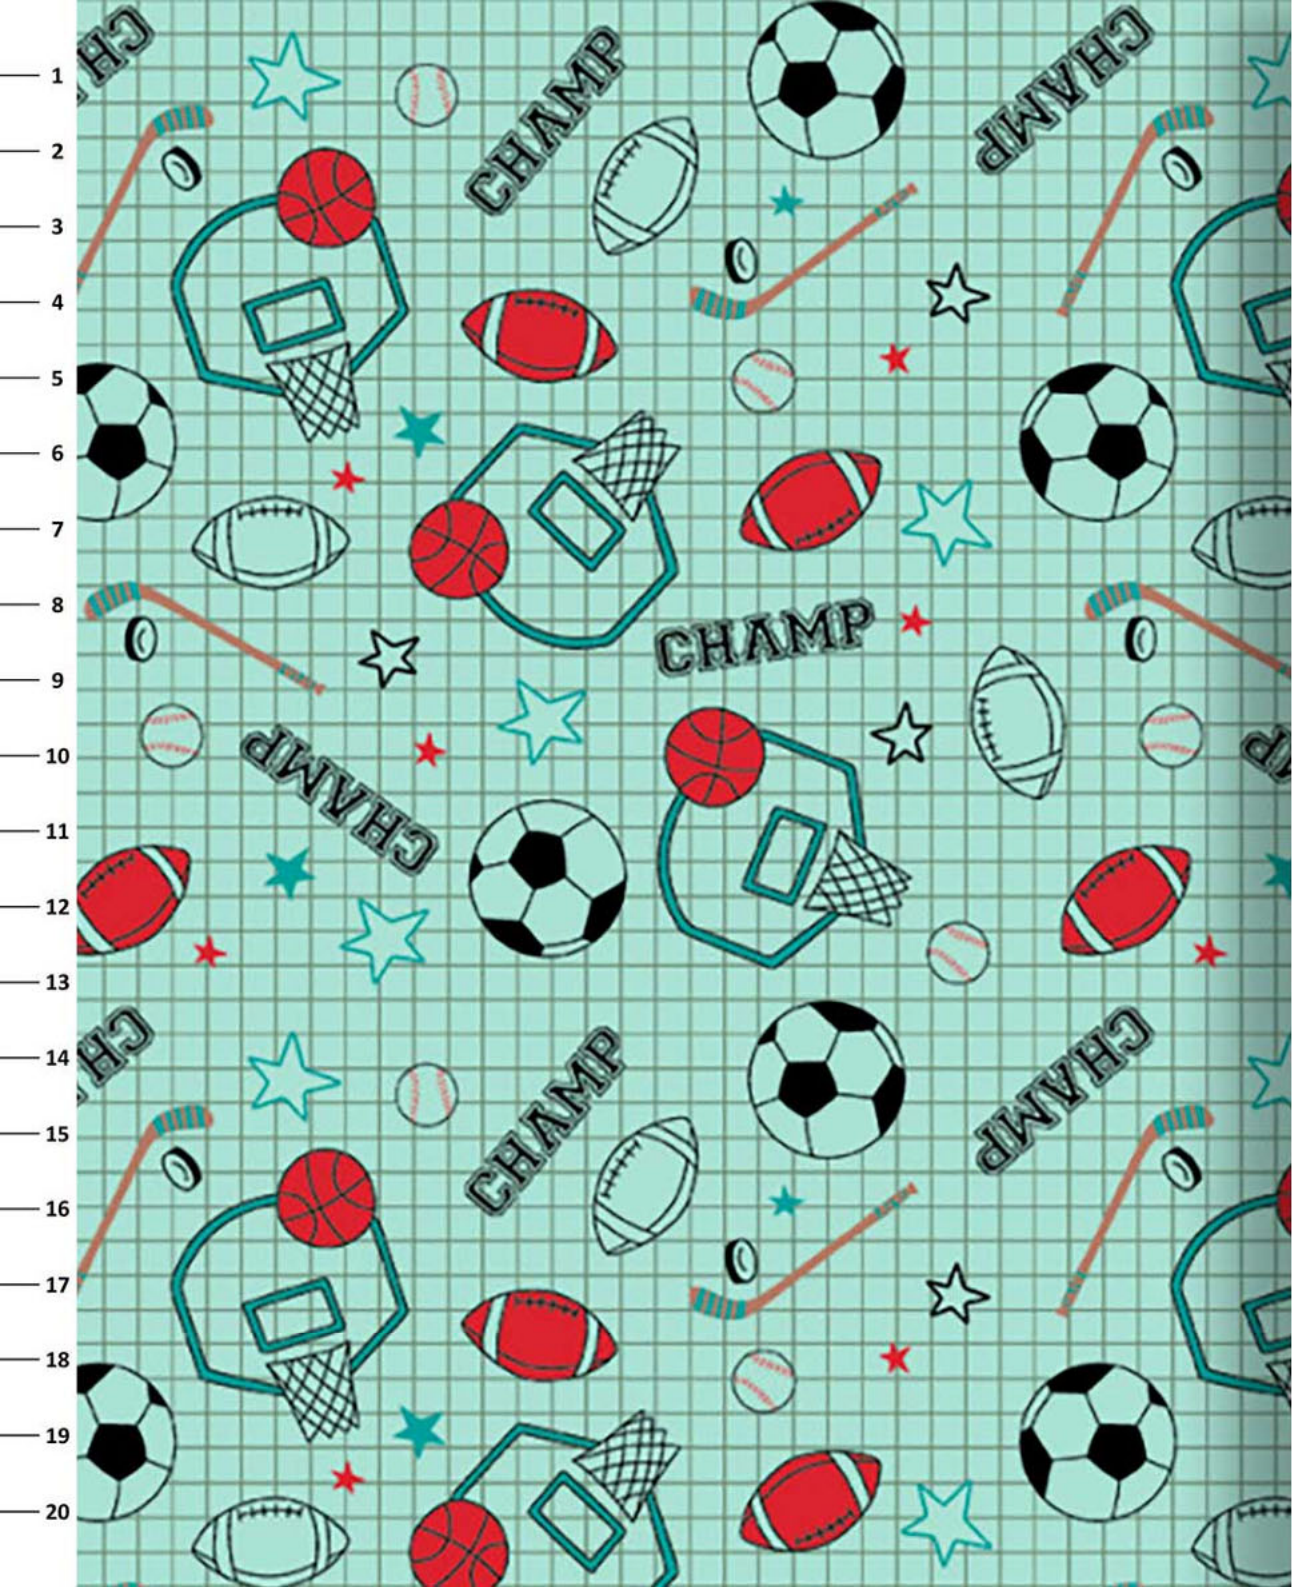

60432 G 017

PV Nina AP E / Book 13

30M132801710

PV Nina AP Liso: Preto●Alto Mar●Carpete●Pistacchio●