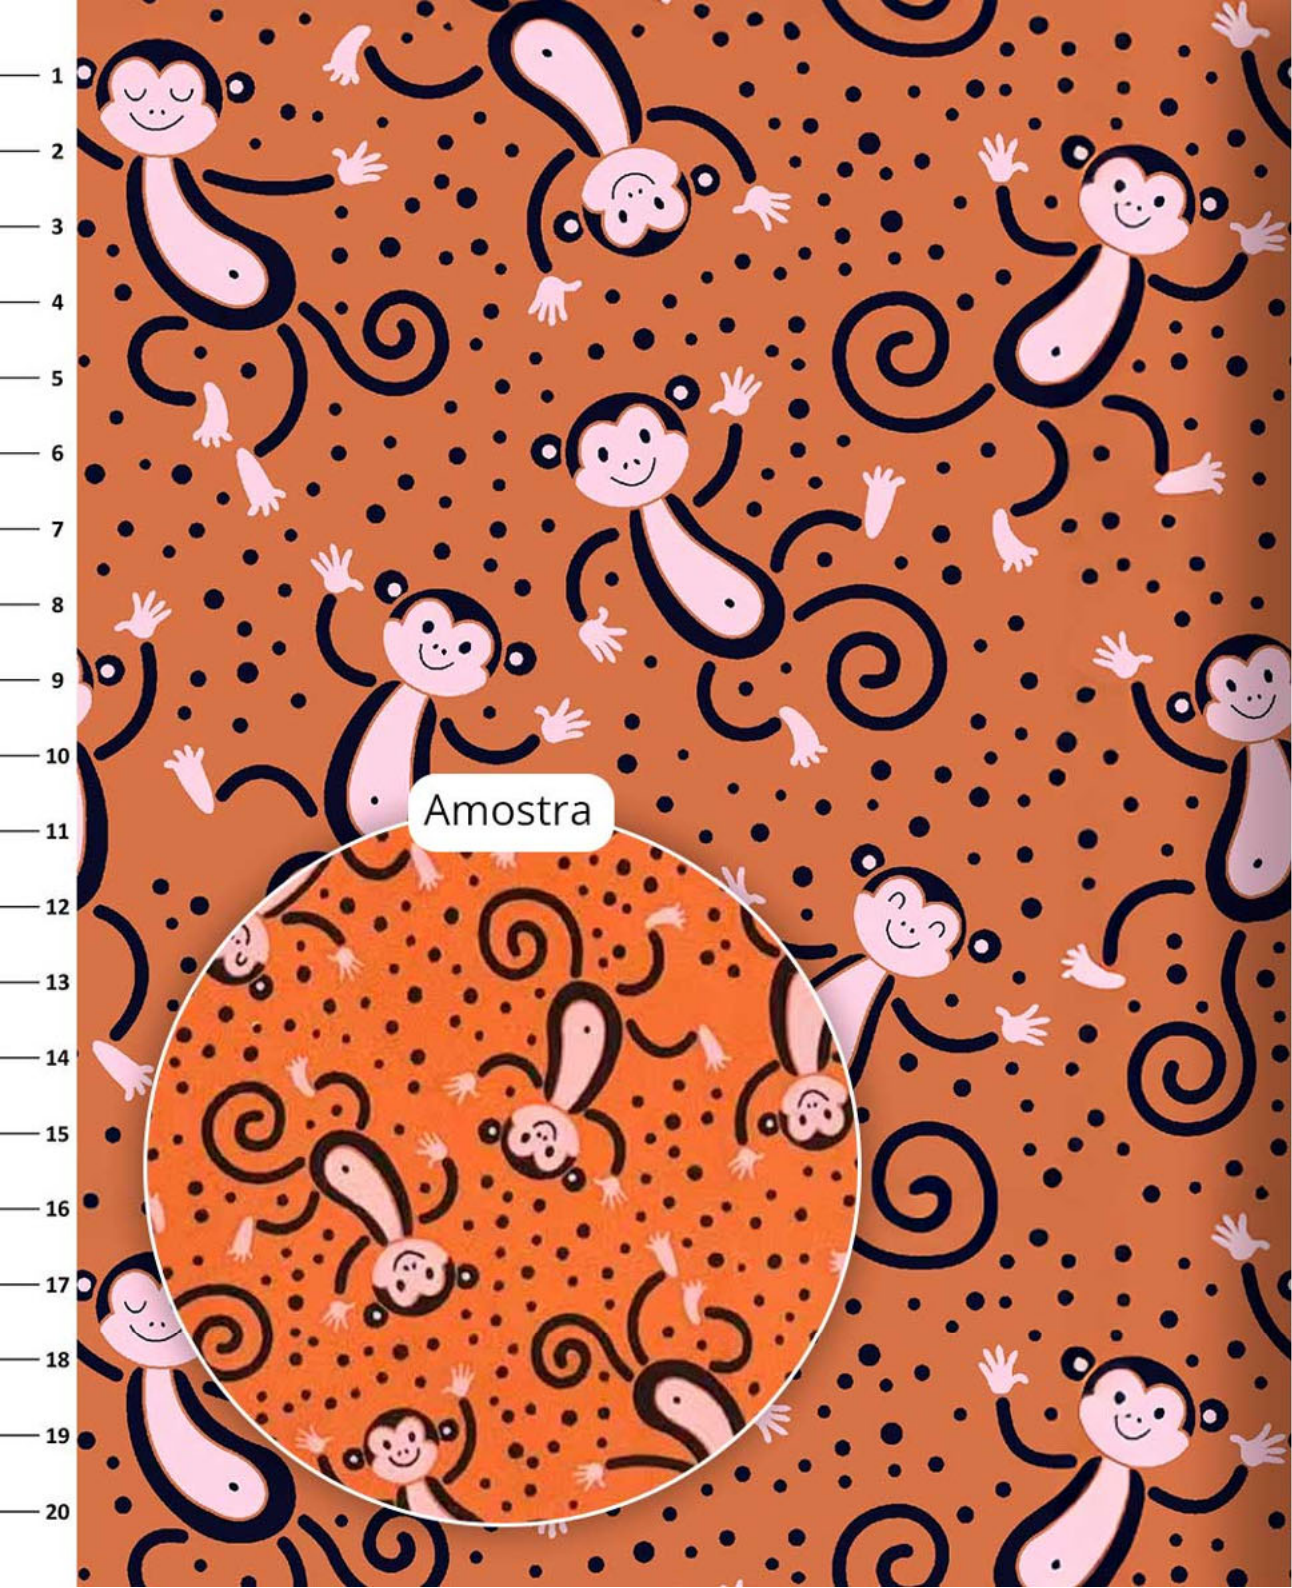

8866 S 002
60M070790210

Suede Luna E / Book 07