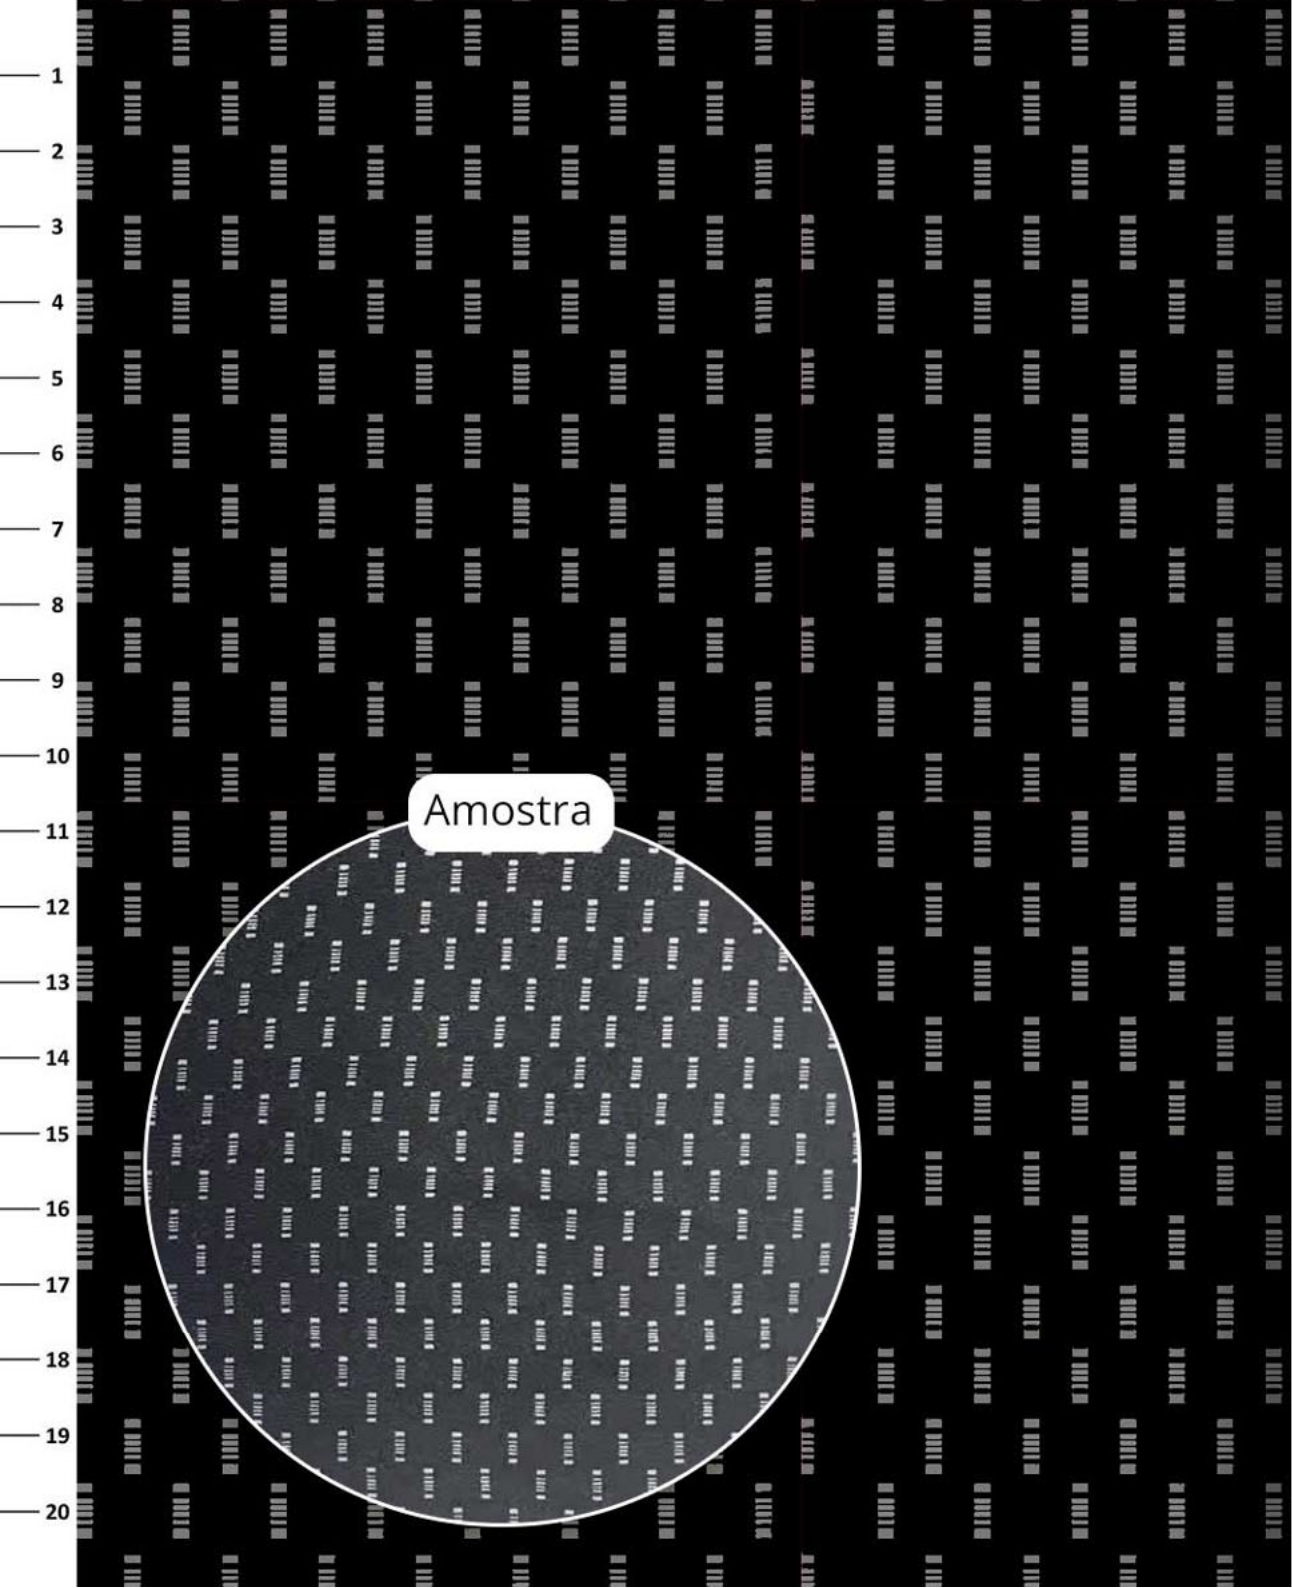

SUEDE LUNA 07

luara
TÊXIL

0634 S 001
60M070740110

Suede Luna E / Book 07

Amostra

0634 S 002
60M070740210

Suede Luna E / Book 07

Amostra

luara luaratextil.com.br

96% Poliéster
04% Elastano
largura: 1,60 m
gramatura: 160 g/m²
rendimento: 3,91

 @luara.textil

 /luara.textil