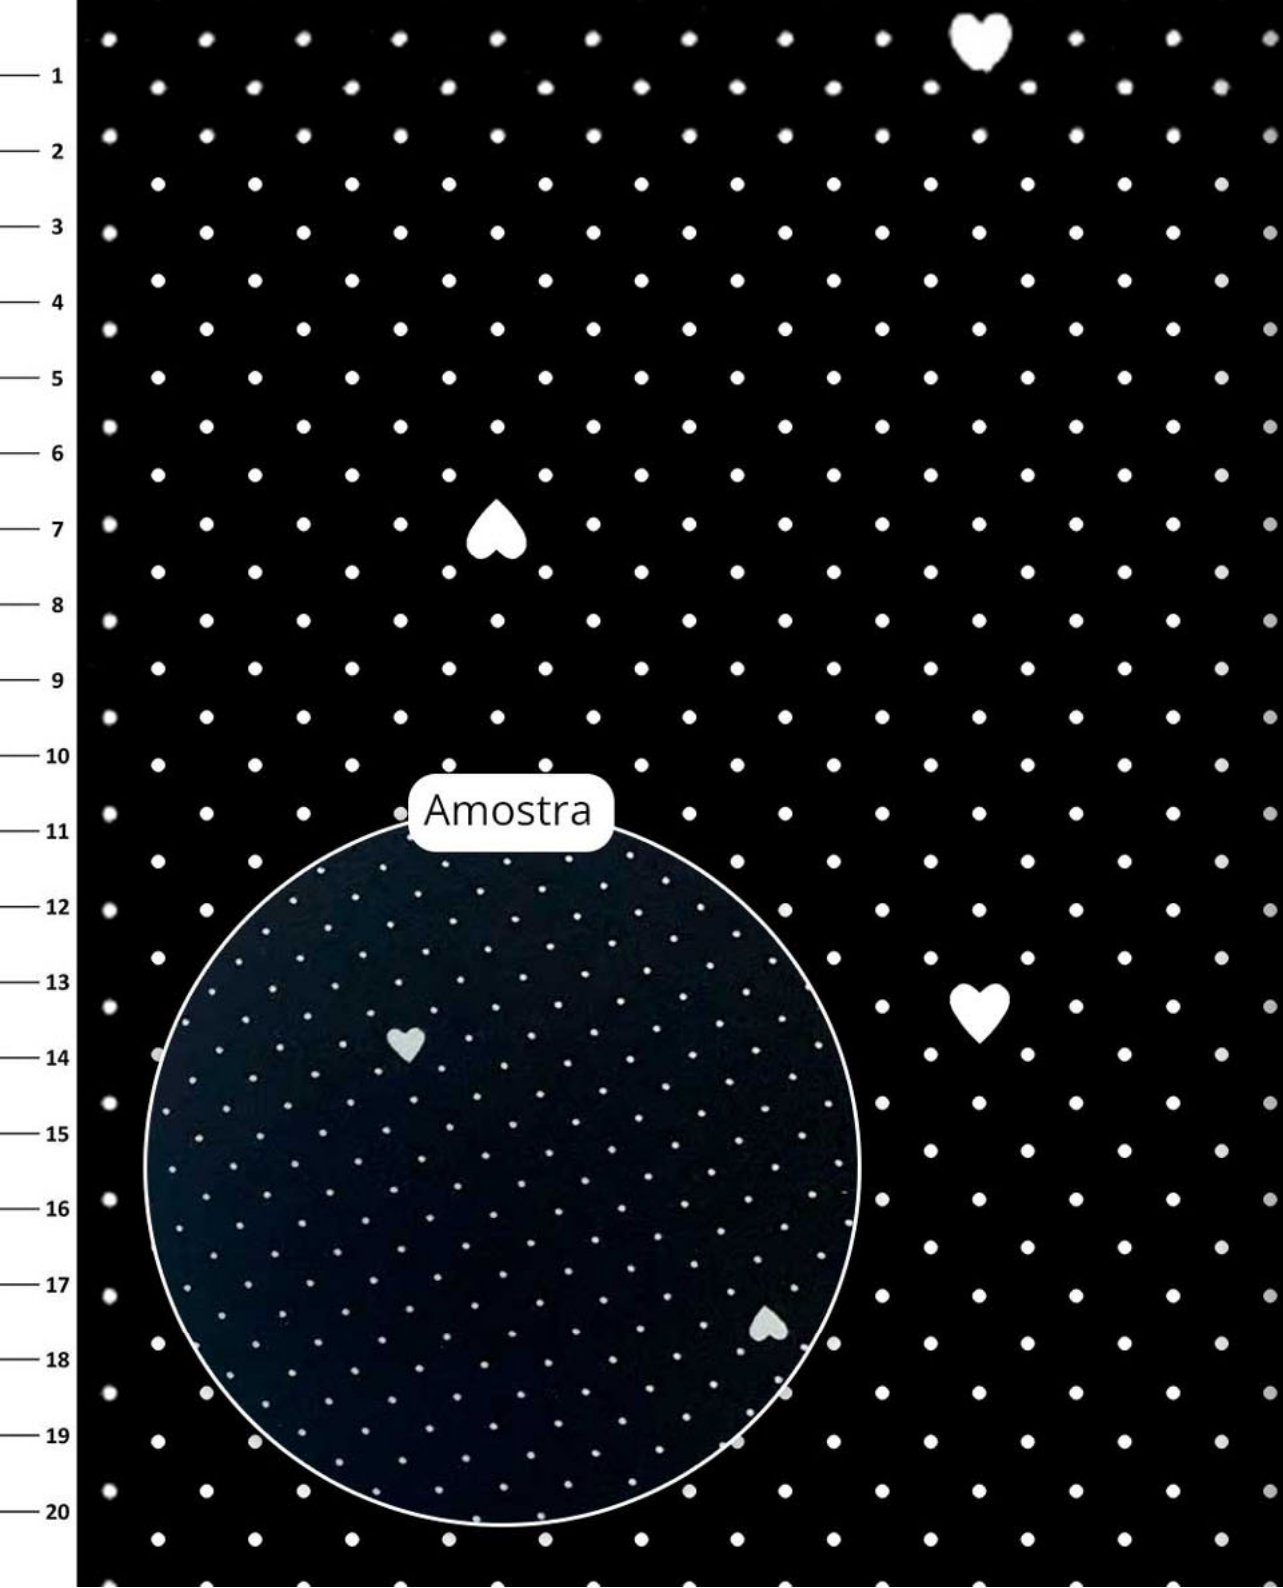

2683 S 001
60M070750110

Suede Luna E / Book 07

2683 S 002
60M070750210

Suede Luna E / Book 07

6666 S 001
60M070870110

Suede Luna E / Book 07

6666 S 002
60M070870210

Suede Luna E / Book 07

luara luaratextil.com.br

96% Poliéster
04% Elastano
largura: 1,60 m
gramatura: 160 g/m²
rendimento: 3,91

 @luara.textil

 /luara.textil