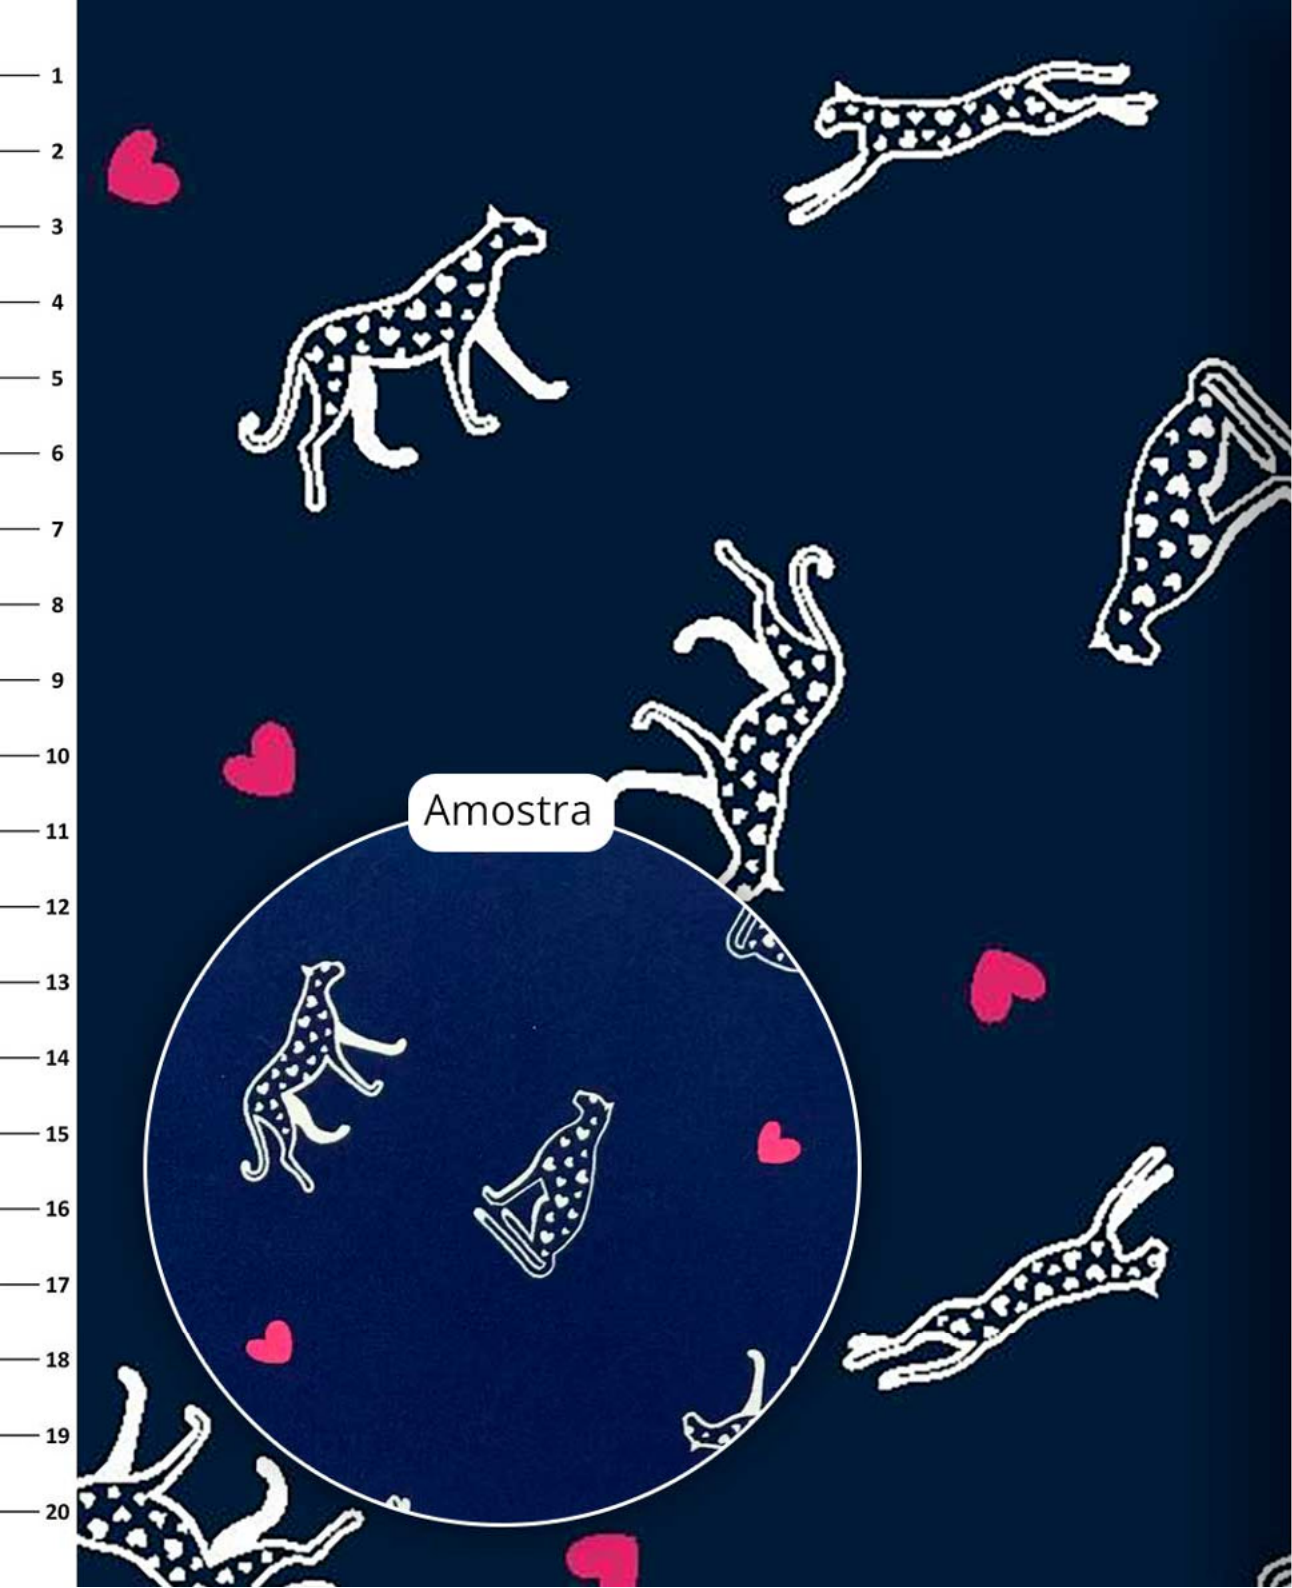

9206 S 001
60M070820110

Suede Luna E / Book 07

1
2
3
4
5
6
7
8
9
10
11
12
13
14
15
16
17
18
19
20

sweet heart

Amostra

9206 S 002
60M070820210

Suede Luna E / Book 07

599508 S 001
60M070830110

luara luaratextil.com.br

96% Poliéster
04% Elastano
largura: 1,60 m
gramatura: 160 g/m²
rendimento: 3,91

 @luara.textil

 /luara.textil