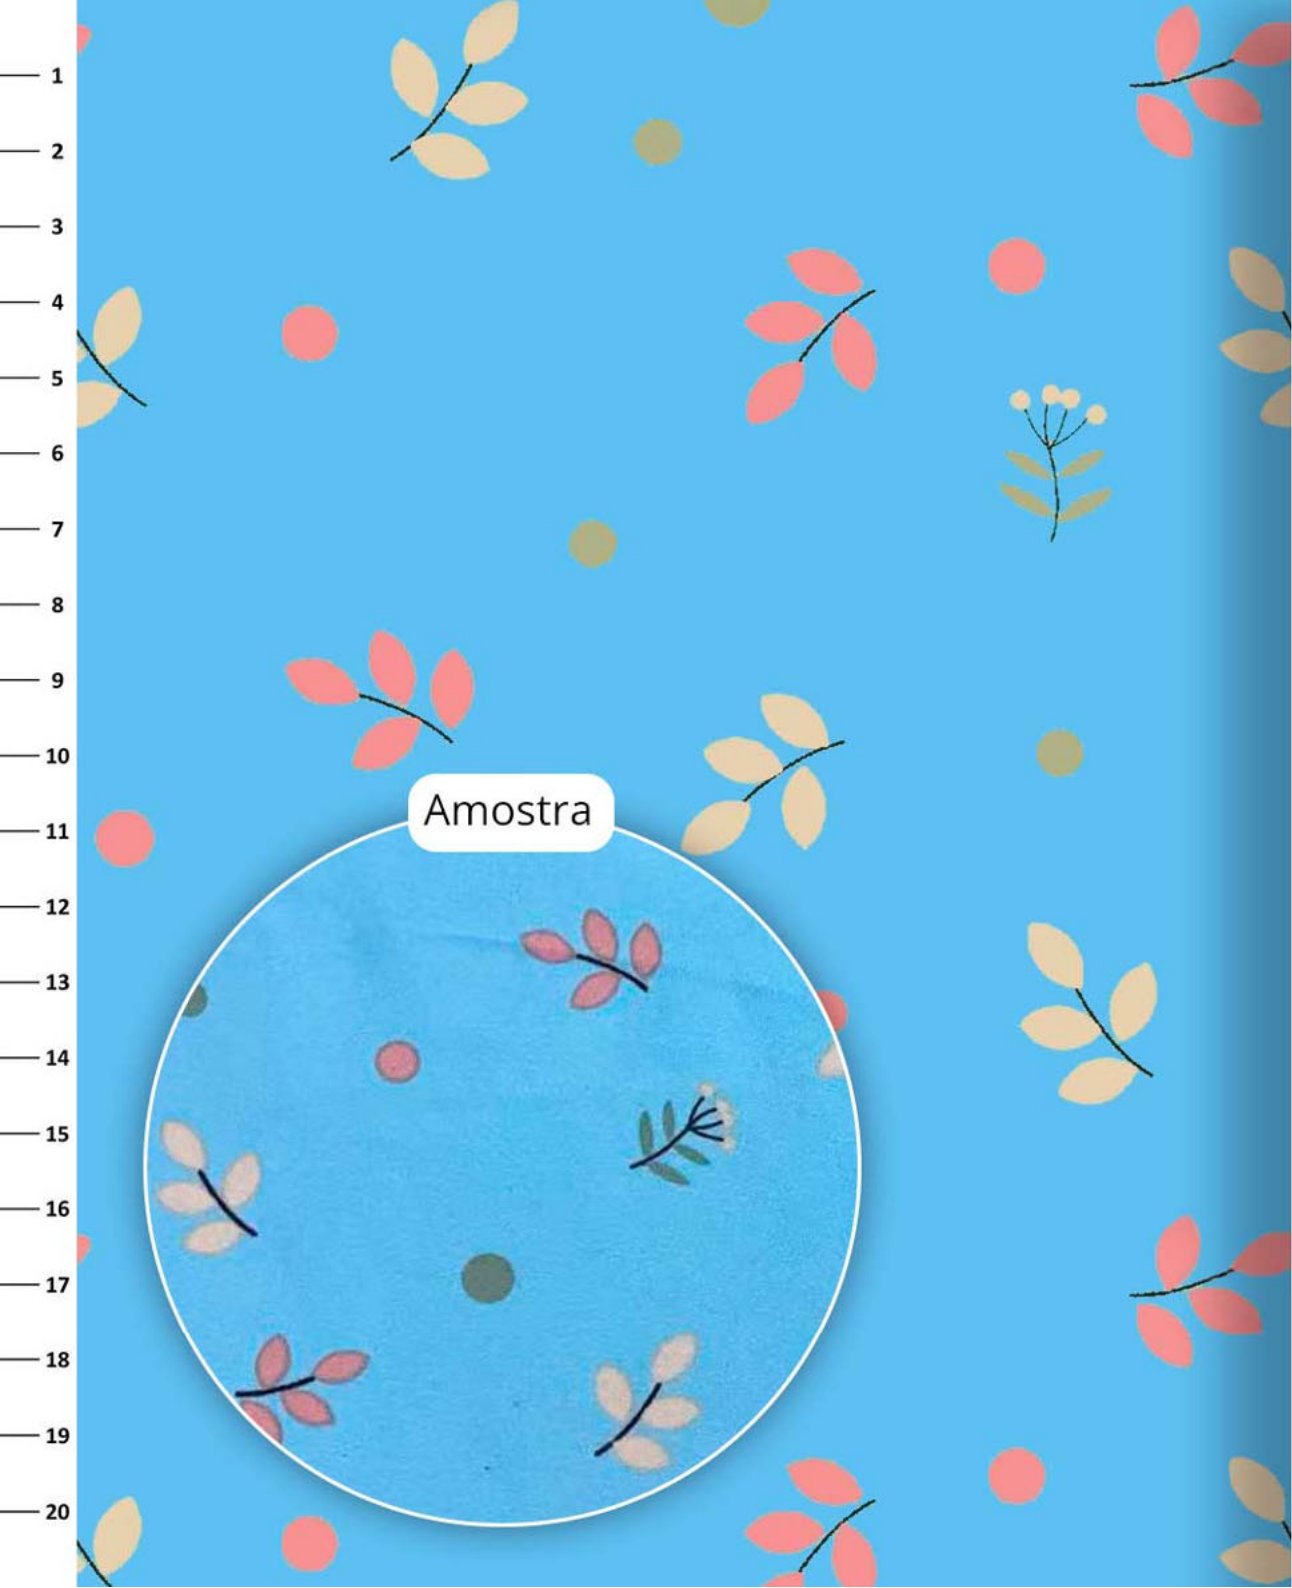

SE008 S 002
60M070860210

Suede Luna E / Book 07