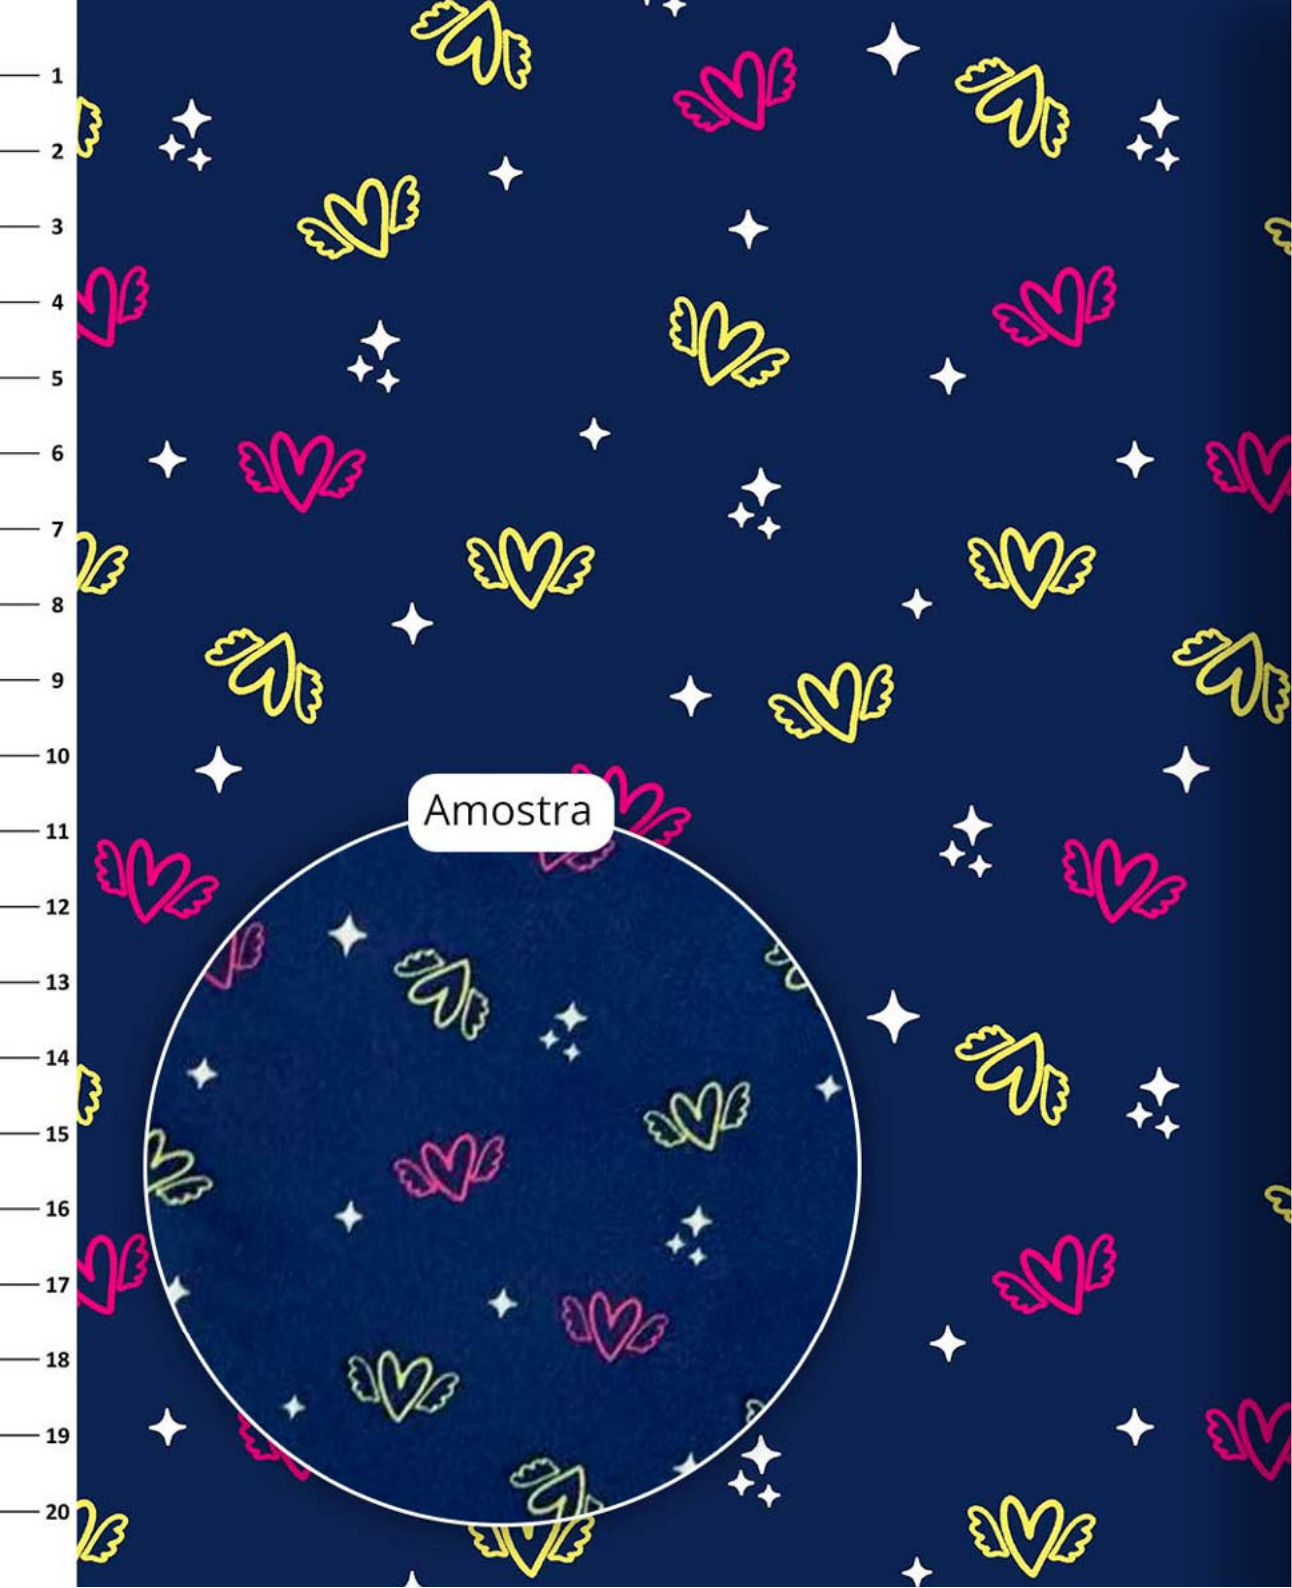

R0007 S 001
60M070890110

Suede Luna E / Book 07