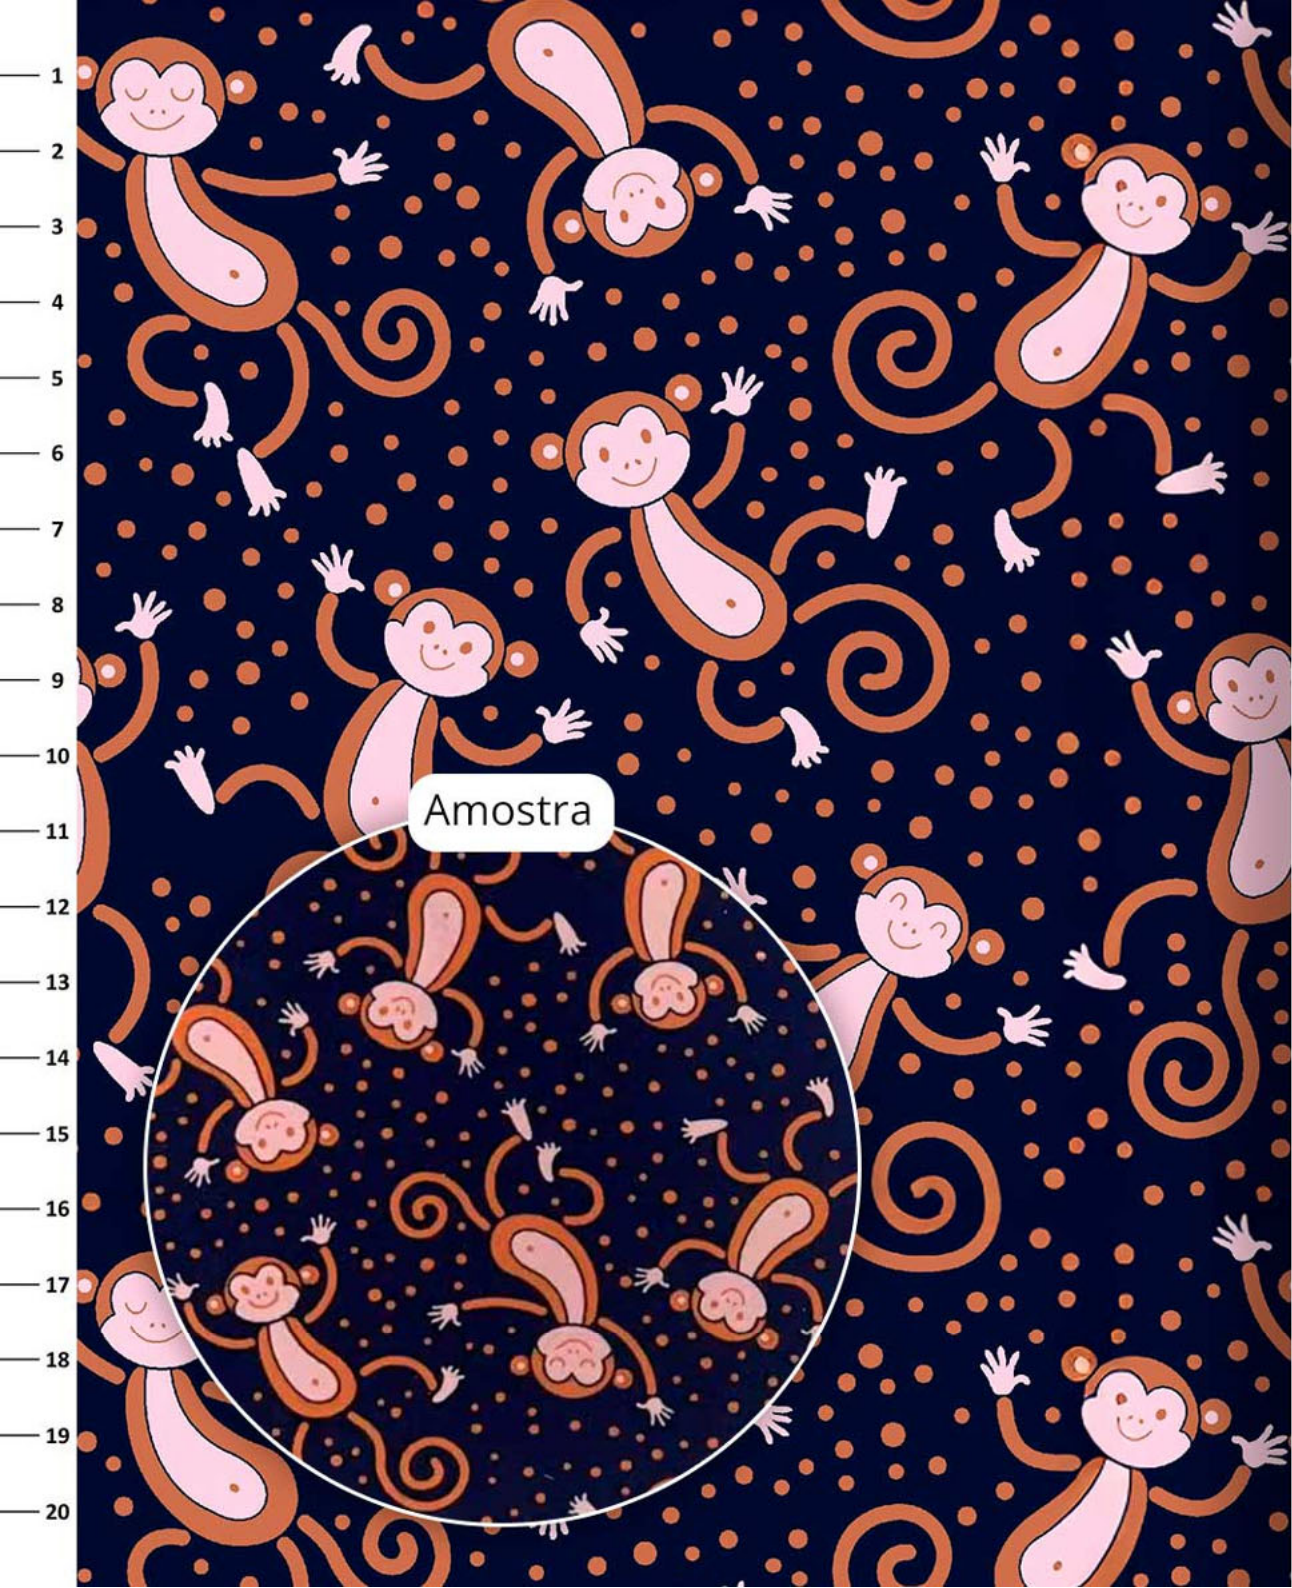

8866 S 001
60M070790110

Suede Luna E / Book 07