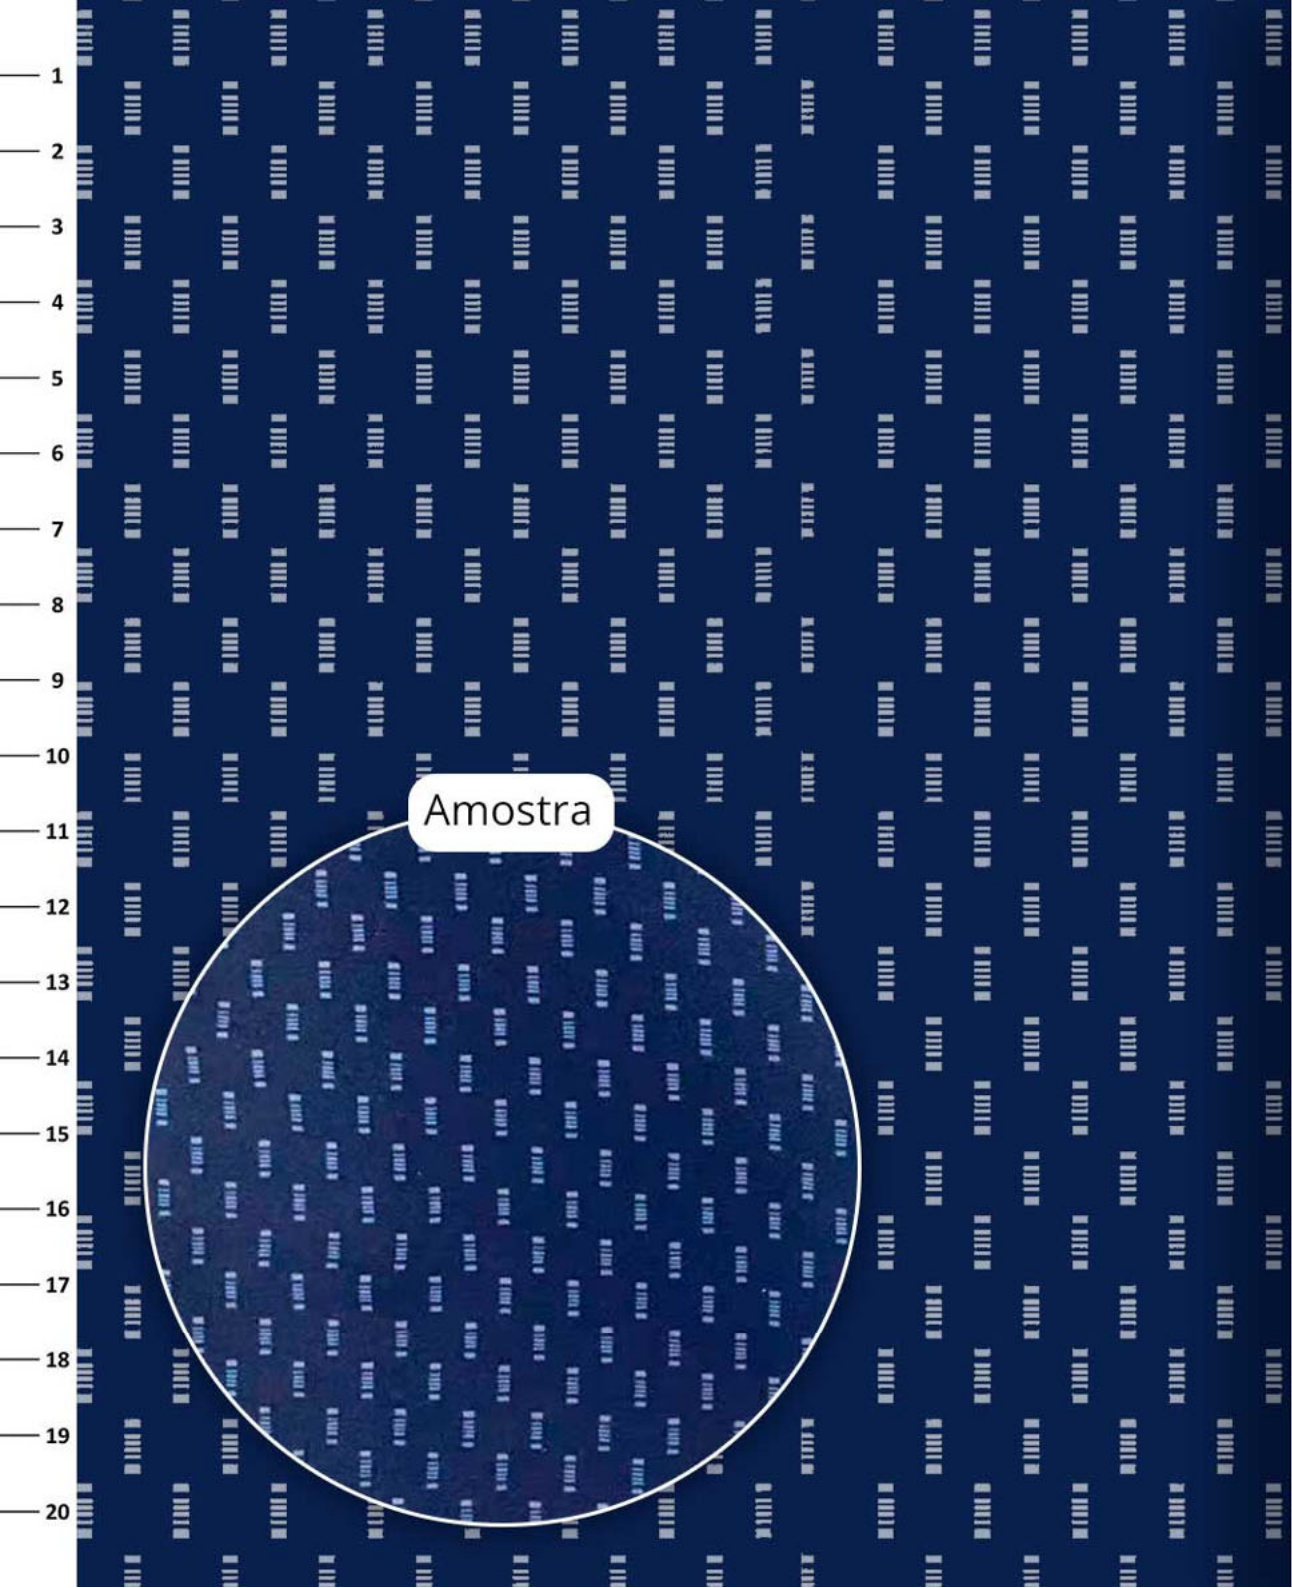

2683 S 002
60M070750210

Suede Luna E / Book 07