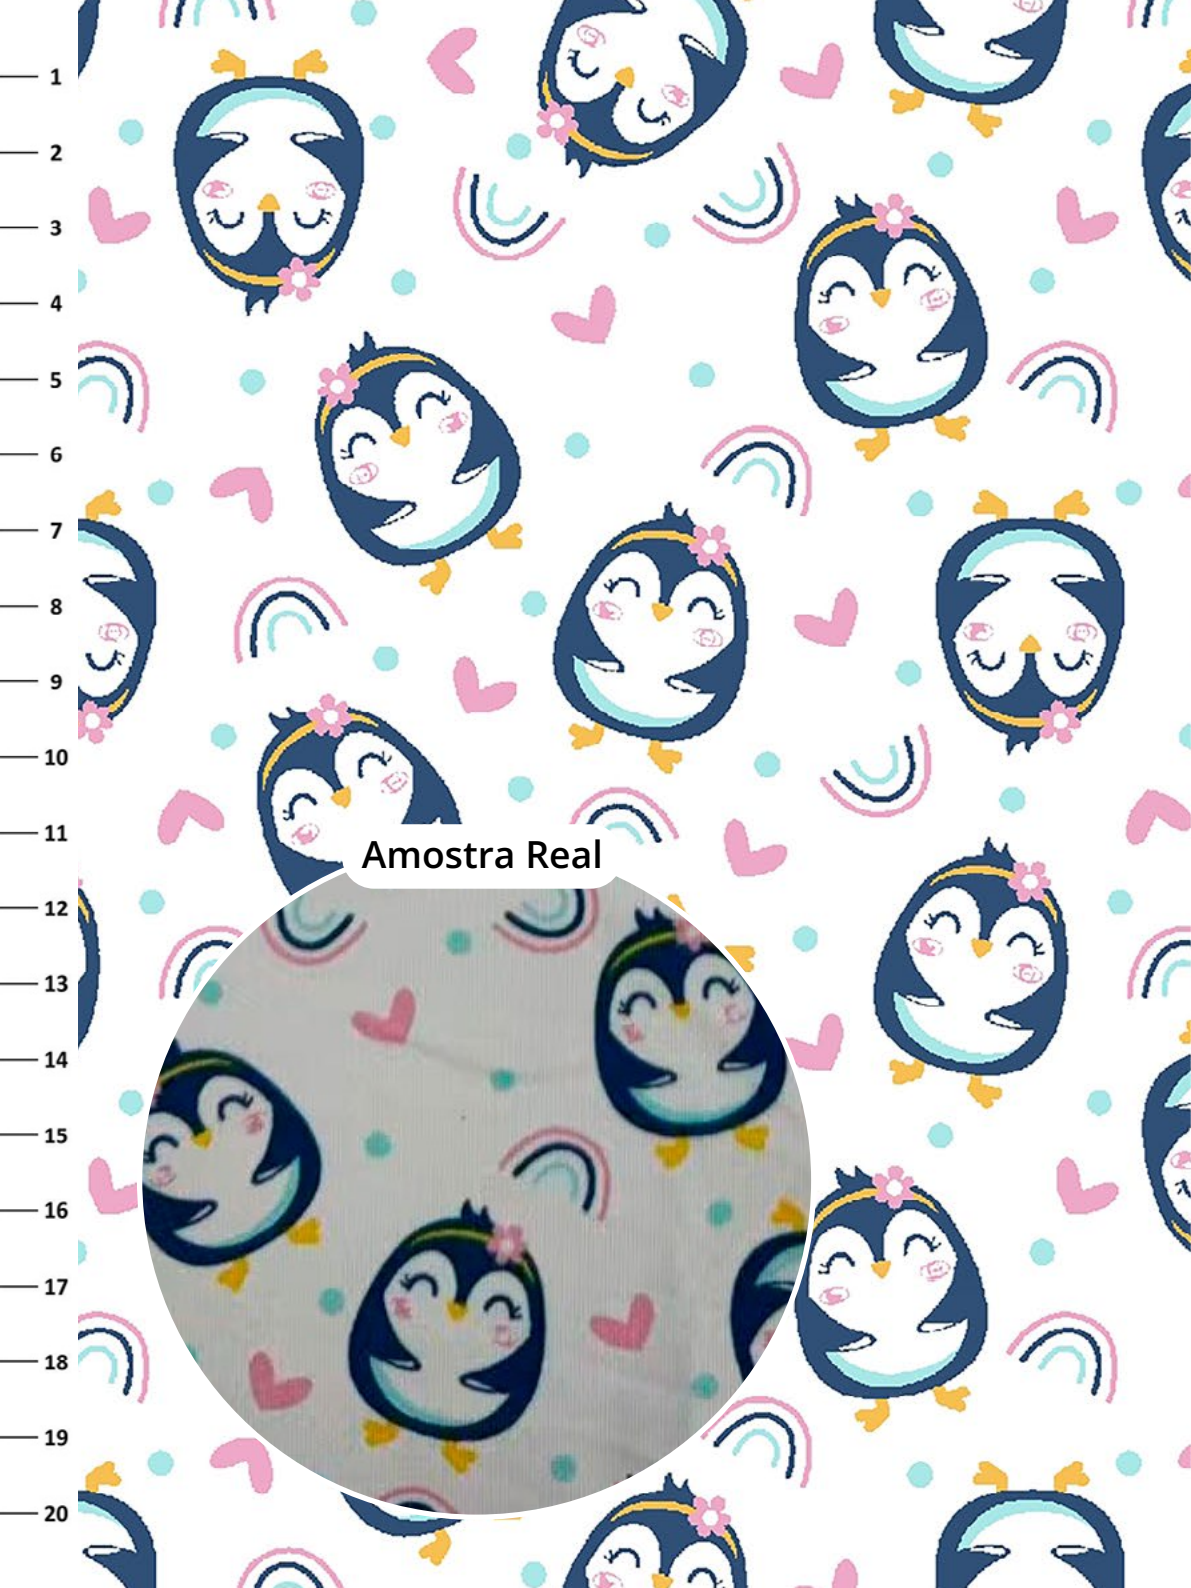

Amostra Real