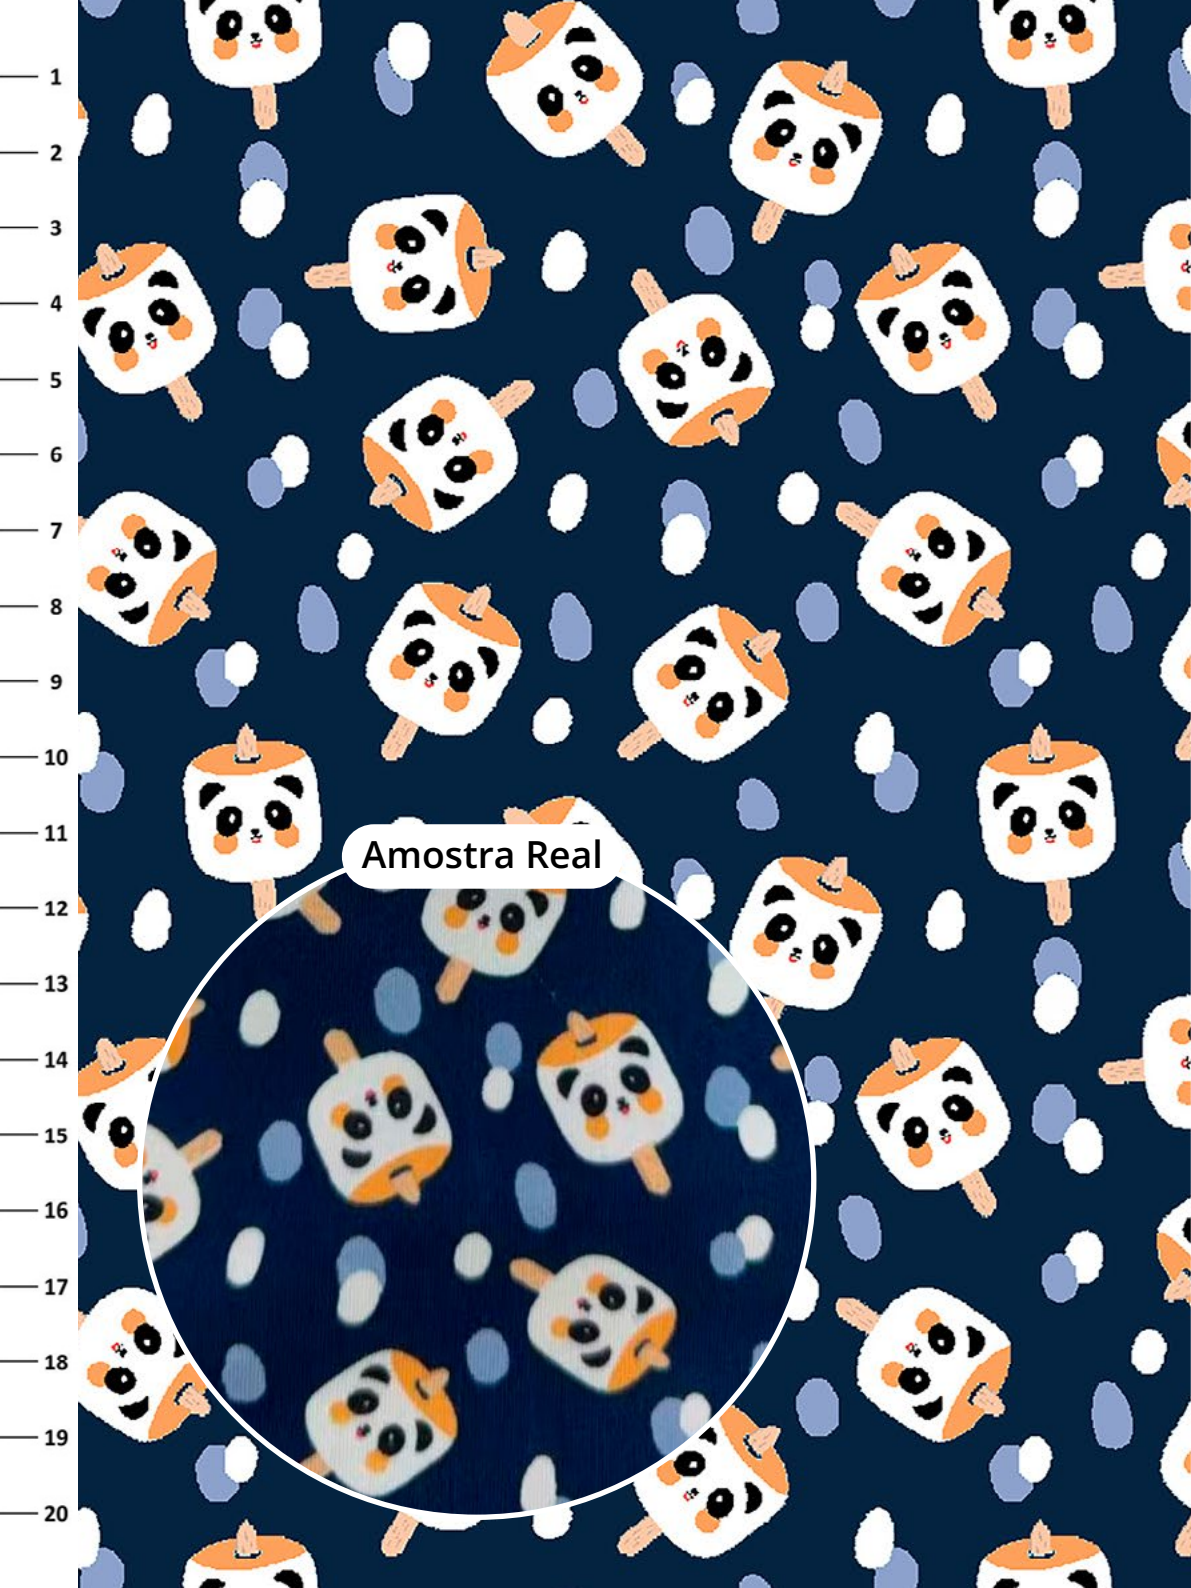

0670 S 002
60M080910210

Suede Luna E - **Book 08**