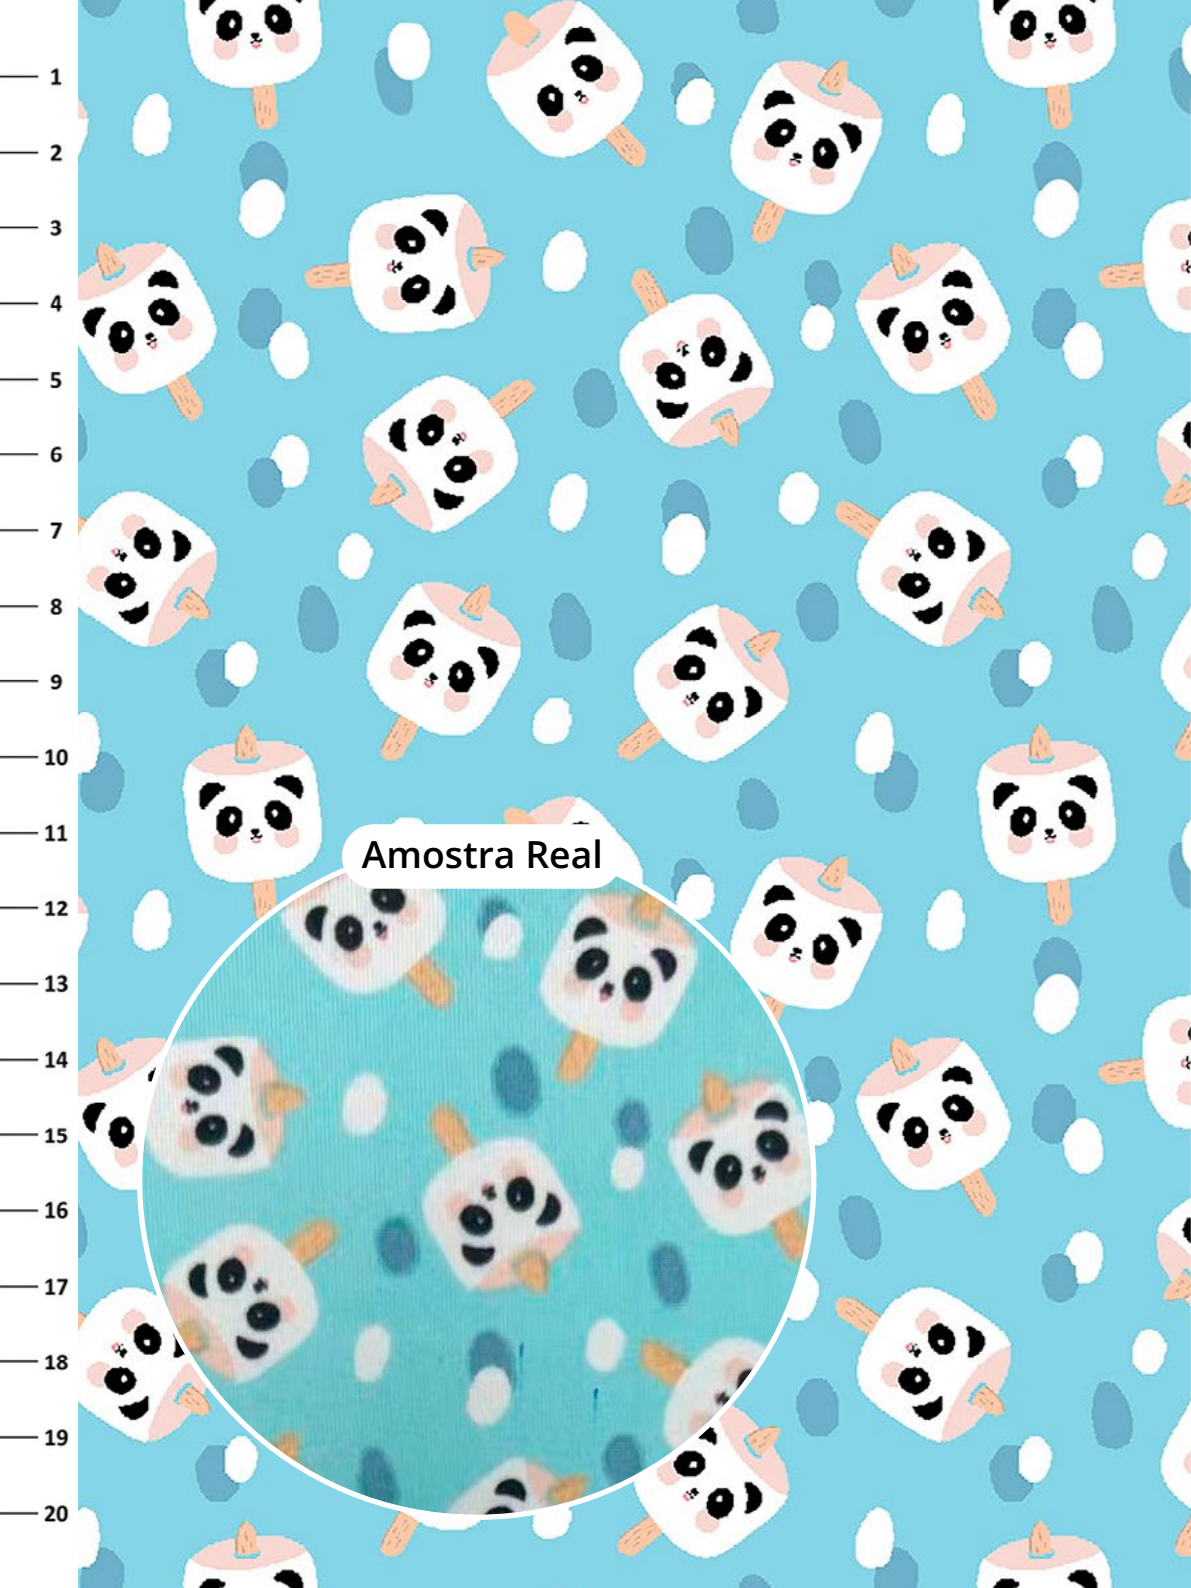

luara  
soft

Suede  
Luna 8

Amostra Real

0167 S 001  
60M080900110

Suede Luna E - **Book 08**

Amostra Real

0167 S 002  
60M080900210

Suede Luna E - **Book 08**